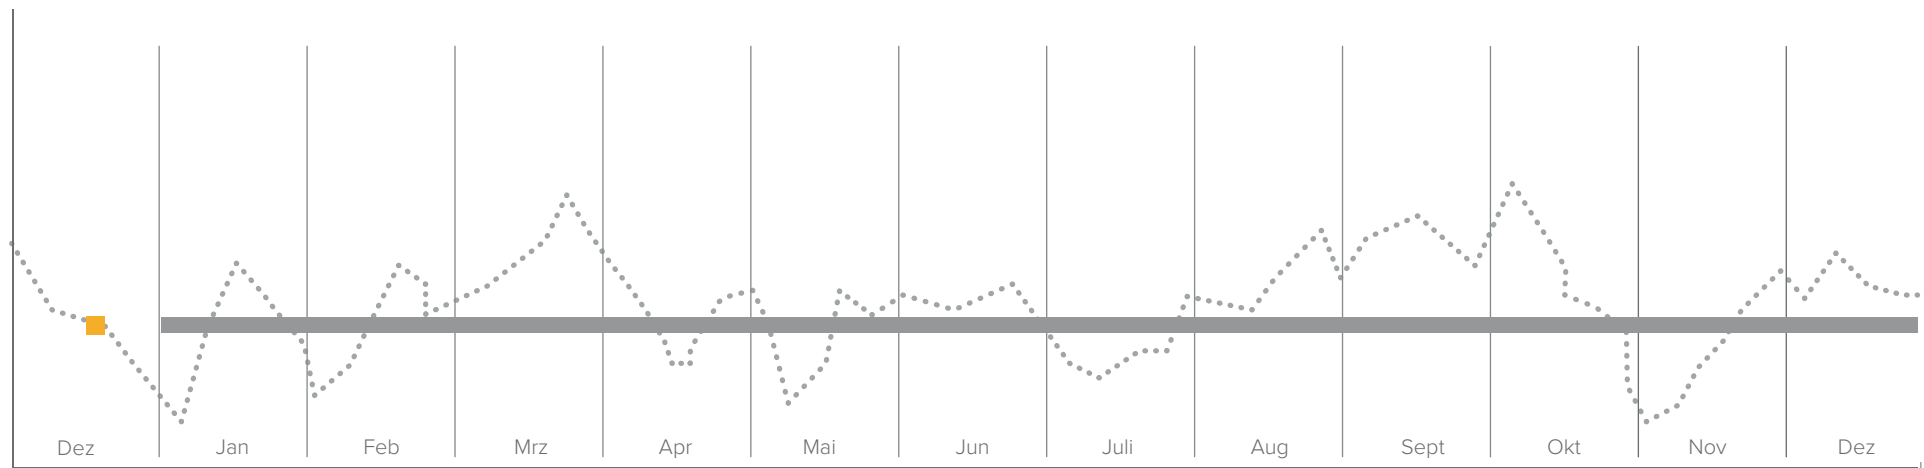

**Beispiel des Energieeinkaufs zum Festpreis**

ct/kWh

■ Fixierung des Energiepreises      — Festpreis über 12 Monate<sup>1</sup>

<sup>1</sup>kWh-Preis (Gas/Strom) und Grundpreis (nur bei Strom) für den gewählten Zeitraum garantiert gleichbleibend. Zzgl. Netzentgelte, Steuern und Abgaben.